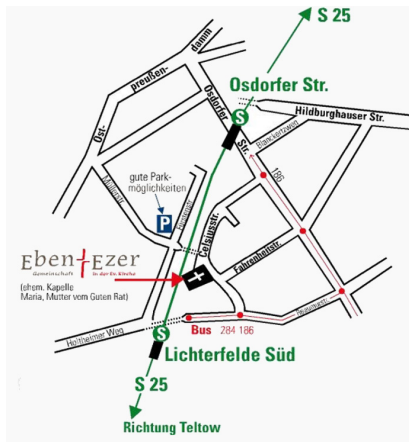

BEZIEHUNGS BAROMETER

Wie gut kennst du mich?

Ein besonderer Abend zum Genießen
mit Impulsen für eine gute Beziehung

Eben+Ezer
Gemeinschaft in der Ev. Kirche

campus für
christus

Gemeinsam E1NS

BEZIEHUNGS BAROMETER